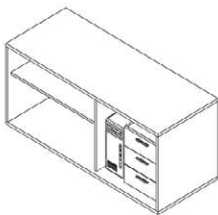

MEDIDA	PRECIO	CÓDIGO
1600x420x850	175 €	ARM813.B

* No incluye cajonera

1600x420x850	315 €	ARM901.B
--------------	--------------	----------

ARMARIOS BAJO MESA

* No incluyen cajonera

MEDIDA	PRECIO	CÓDIGO
1600x630x700	320 €	ARM850.B