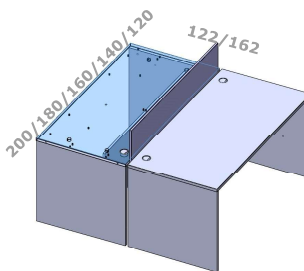

Modelo Titan Bench

CARACTERISTICAS POR ELEMENTO

TITAN BENCH

SOBRES: Tablero de partículas con recubrimiento melamínico según diseño de 25 Y 30 mm., canto de PVC. aplicado mediante cola termofusible y redondeado en todas sus aristas.

Colores: Blanco, Cebrano, Roble, Ceniza, Haya, Gris, Grafito, Aluminio.

PEDESTALES: Tablero de partículas con recubrimiento melamínico Mecanizado de 30 mm. y canto de PVC aplicado mediante cola termofusible y redondeado en todas sus aristas. Provistos de niveladores.

La altura del lateral es 710 mm. siendo por tanto la altura total de la mesa 740 mm.

Colores: Blanco, Cebrano, Roble, Ceniza, Haya, Gris, Grafito, Aluminio.

ELECTRIFICACION OPCIONAL: Opcionalmente se puede solicitar la instalación de pasa cables. Disponible una bandeja metálica de electrificación con sujeción a la tapa de mesa como accesorio (Ref. BANPAS)

Colores: Blanco y Aluminio

MODELO TITAN

TAPA: Tablero de 25 o 30 mm. segun diseño en sobre. Canteado de PVC 1.5 mm.

PEDESTALES: Tablero de 25 o 30 mm. segun diseño, canteado de PVC aplicado mediante termofusible y redondeado. **FRONTIS:** Tablero de 19 mm