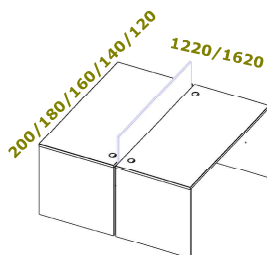

La altura del lateral es 710 mm. siendo por tanto la altura total de la mesa 740 mm.

Colores: Blanco, Cebrano, Roble, Ceniza, Haya, Gris, Grafito, Aluminio.

ELECTRIFICACION OPCIONAL: Opcionalmente se puede solicitar la instalación de pasa cables. Disponible una bandeja metálica de electrificación con sujeción a la tapa de mesa como accesorio (Ref. BANPAS)

FONDO 60

Medida	120x122	140x122	160x122	180x122	200x122
Referencia	MBT6212	MBT6214	MBT6216	MBT6218	MBT6220
Precio	160 €	180 €	190 €	210 €	230 €

FONDO 80

Medida	120x162	140x162	160x162	180x162	200x162
Referencia	MBT8212	MBT8214	MBT8216	MBT8218	MBT8220
Precio	180 €	190 €	210 €	280 €	310 €

Bench 4 puestos

FONDO 60

Medida	240x122	280x122	320x122	360x122	400x122
Referencia	MBT6424	MBT6428	MBT6432	MBT6436	MBT6440
Precio	320 €	360 €	380 €	420 €	460 €

FONDO 80

Medida	240x162	280x162	320x162	360x162	400x162
Referencia	MBT8424	MBT8428	MBT8432	MBT8436	MBT8440
Precio	380 €	390 €	420 €	460 €	500 €