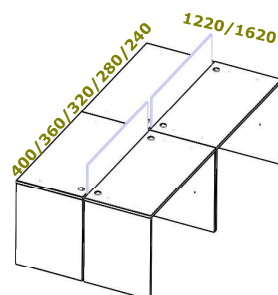

La altura del lateral es 710 mm. siendo por tanto la altura total de la mesa 740 mm.

Colores: Blanco, Cebrano, Roble, Ceniza, Haya, Gris, Grafito, Aluminio.

ELECTRIFICACION OPCIONAL: Opcionalmente se puede solicitar la instalación de pasa cables. Disponible una bandeja metálica de electrificación con sujeción a la tapa de mesa como accesorio (Ref. BANPAS)

Colores: Blanco y Aluminio

MODELO TITAN

TAPA: Tablero de 25 o 30 mm. segun diseño en sobre. Canteado de PVC 1.5 mm.

PEDESTALES: Tablero de 25 o 30 mm. segun diseño, canteado de PVC aplicado mediante termofusible y redondeado. **FRONTIS:** Tablero de 19 mm

FONDO 60

Medida	120x122	140x122	160x122	180x122	200x122
Referencia	MBT6212	MBT6214	MBT6216	MBT6218	MBT6220
Precio	160 €	180 €	190 €	210 €	230 €

FONDO 80

Medida	120x162	140x162	160x162	180x162	200x162
Referencia	MBT8212	MBT8214	MBT8216	MBT8218	MBT8220
Precio	180 €	190 €	210 €	280 €	310 €

Bench 4 puestos

FONDO 60

Medida	240x122	280x122	320x122	360x122	400x122
Referencia	MBT6424	MBT6428	MBT6432	MBT6436	MBT6440
Precio	320 €	360 €	380 €	420 €	460 €

FONDO 80

Medida	240x162	280x162	320x162	360x162	400x162
Referencia	MBT8424	MBT8428	MBT8432	MBT8436	MBT8440
Precio	380 €	390 €	420 €	460 €	500 €