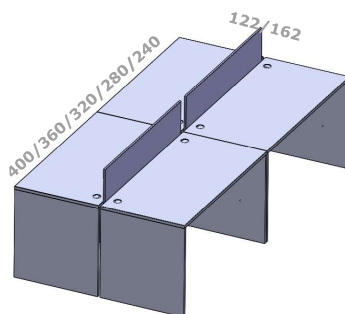

Modelo Titan Bench

CARACTERISTICAS POR ELEMENTO

TITAN BENCH

SOBRES: Tablero de partículas con recubrimiento melamínico según diseño de 25 Y 30 mm., canto de PVC. aplicado mediante cola termofusible y redondeado en todas sus aristas.

Colores: Blanco, Cebrano, Roble, Ceniza, Haya, Gris, Grafito, Aluminio.

PEDESTALES: Tablero de partículas con recubrimiento melamínico Mecanizado de 30 mm. y canto de PVC aplicado mediante cola termofusible y redondeado en todas sus aristas. Provistos de niveladores.

La altura del lateral es 710 mm. siendo por tanto la altura total de la mesa 740 mm.

Colores: Blanco, Cebrano, Roble, Ceniza, Haya, Gris, Grafito, Aluminio.

ELECTRIFICACION OPCIONAL: Opcionalmente se puede solicitar la instalación de pasa cables. Disponible una bandeja metálica de electrificación con sujeción a la tapa de mesa como accesorio (Ref. BANPAS)

Colores: Blanco y Aluminio

MODELO TITAN

TAPA: Tablero de 25 o 30 mm. segun diseño en sobre. Canteado de PVC 1.5 mm.

PEDESTALES: Tablero de 25 o 30 mm. segun diseño, canteado de PVC aplicado mediante termofusible y redondeado. **FRONTIS:** Tablero de 19 mm