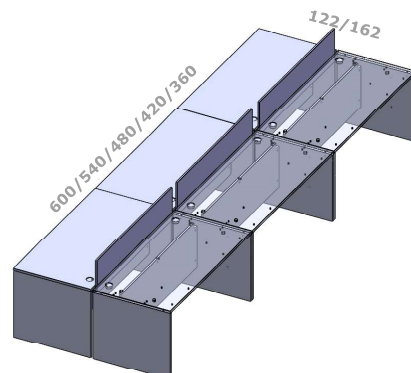

Modelo Titan Bench

CARACTERISTICAS POR ELEMENTO

TITAN BENCH

SOBRES: Tablero de partículas con recubrimiento melamínico según diseño de 25 Y 30 mm., canto de PVC. aplicado mediante cola termofusible y redondeado en todas sus aristas.

Colores: Blanco, Cebrano, Roble, Ceniza, Haya, Gris, Grafito, Aluminio.

PEDESTALES: Tablero de partículas con recubrimiento melamínico Mecanizado de 30 mm. y canto de PVC aplicado mediante cola termofusible y redondeado en todas sus aristas. Provistos de niveladores.

La altura del lateral es 710 mm. siendo por tanto la altura total de la mesa 740 mm.

Colores: Blanco, Cebrano, Roble, Ceniza, Haya, Gris, Grafito, Aluminio.

ELECTRIFICACION OPCIONAL: Opcionalmente se puede solicitar la instalación de pasa cables. Disponible una bandeja metálica de electrificación con sujeción a la tapa de mesa como accesorio (Ref. BANPAS)

Colores: Blanco y Aluminio

MODELO TITAN

TAPA: Tablero de 25 o 30 mm. segun diseño en sobre. Canteado de PVC 1.5 mm.

PEDESTALES: Tablero de 25 o 30 mm. segun diseño, canteado de PVC aplicado mediante termofusible y redondeado. **FRONTIS:** Tablero de 19 mm