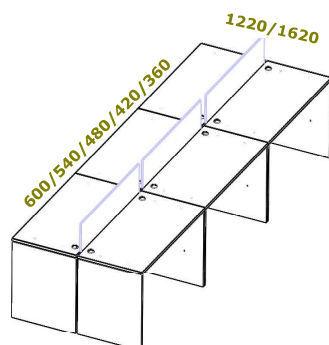

FONDO 60

Medida	120x122	140x122	160x122	180x122	200x122
Referencia	MBT6212	MBT6214	MBT6216	MBT6218	MBT6220
Precio	160 €	180 €	190 €	210 €	230 €

FONDO 80

Medida	120x162	140x162	160x162	180x162	200x162
Referencia	MBT8212	MBT8214	MBT8216	MBT8218	MBT8220
Precio	180 €	190 €	210 €	280 €	310 €

Bench 4 puestos

FONDO 60

Medida	240x122	280x122	320x122	360x122	400x122
Referencia	MBT6424	MBT6428	MBT6432	MBT6436	MBT6440
Precio	320 €	360 €	380 €	420 €	460 €

FONDO 80

Medida	240x162	280x162	320x162	360x162	400x162
Referencia	MBT8424	MBT8428	MBT8432	MBT8436	MBT8440
Precio	380 €	390 €	420 €	460 €	500 €

Bench 6 puestos

FONDO 60

Medida	360x122	420x122	480x122	540x122	600x122
Referencia	MBT6636	MBT6642	MBT6648	MBT6654	MBT6660
Precio	480 €	540 €	570 €	630 €	700 €

FONDO 80

Medida	360x162	420x162	480x162	540x162	600x162
Referencia	MBT8636	MBT8642	MBT8648	MBT8654	MBT8660
Precio	540 €	570 €	630 €	840 €	900 €